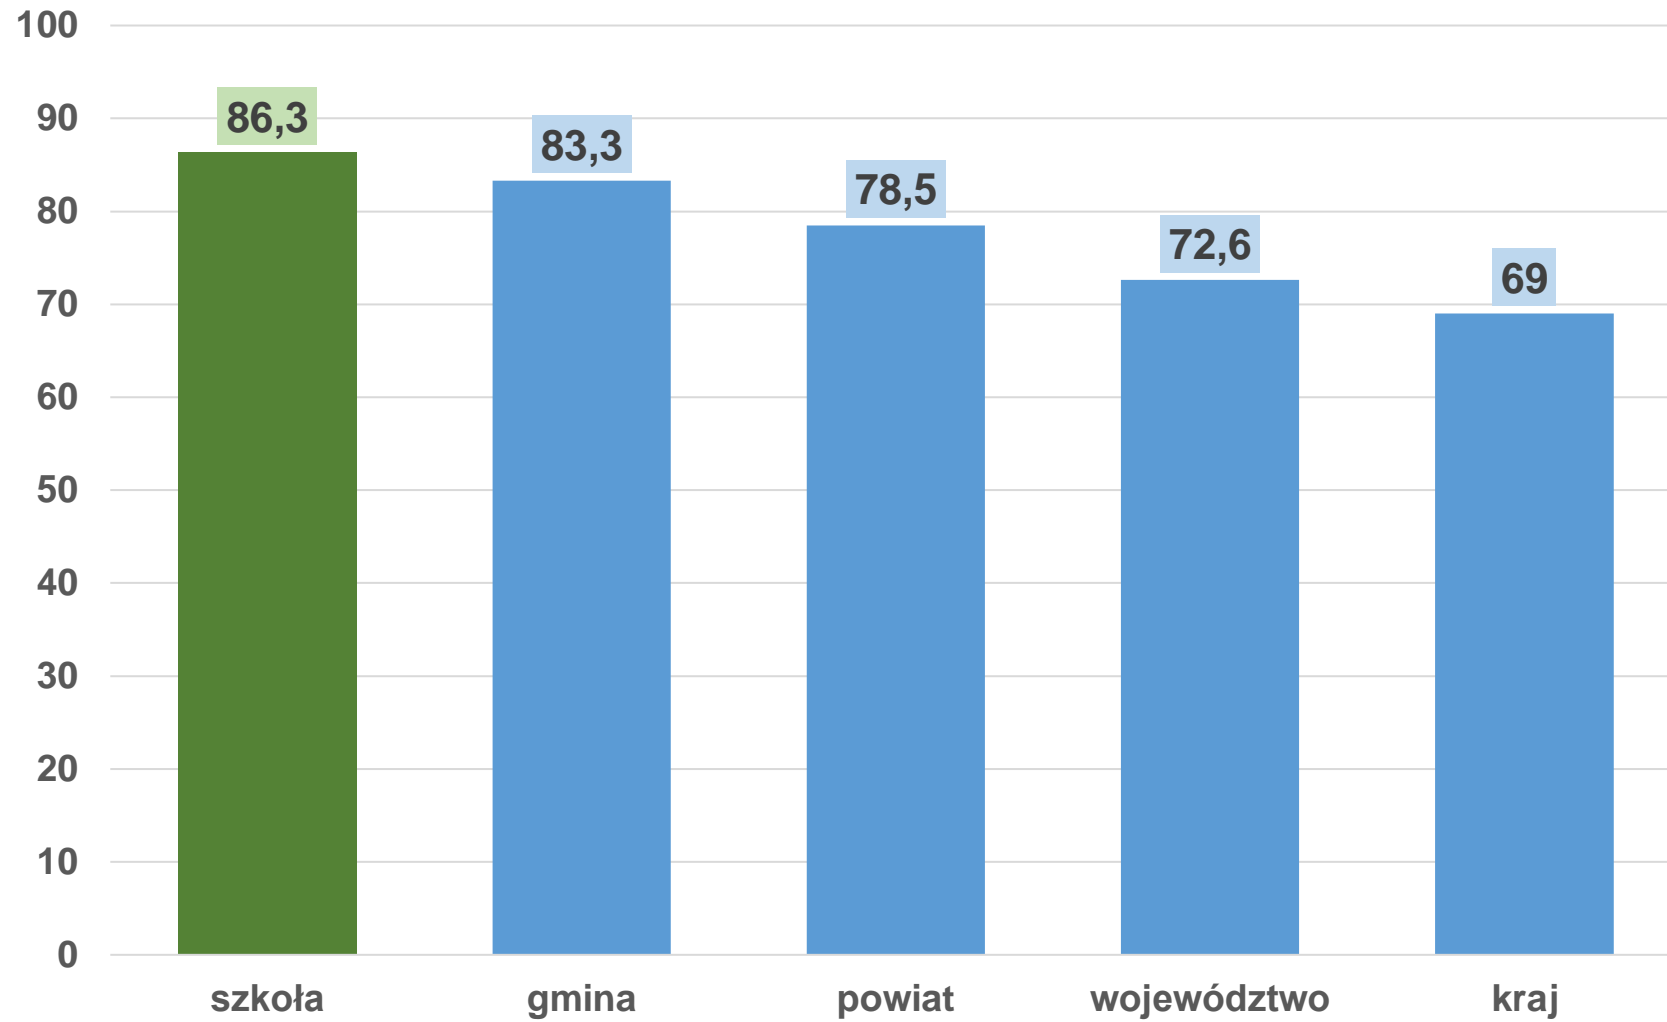

JĘZYK POLSKI