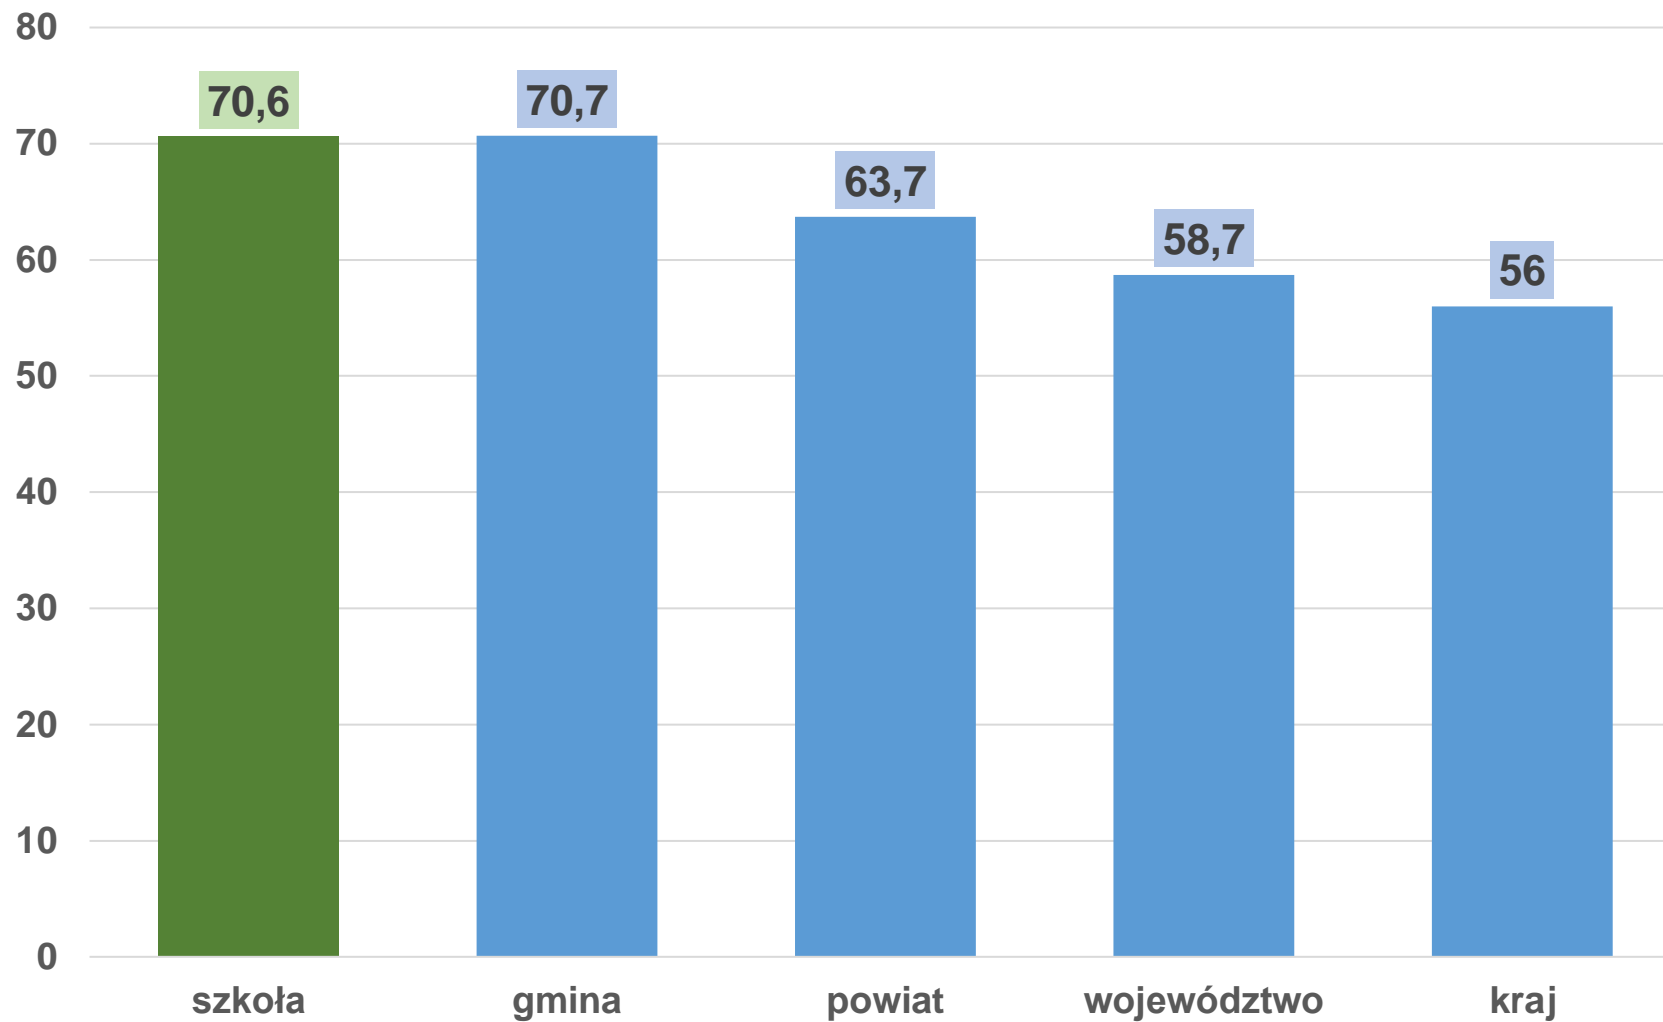

SUPER WYNIKI
EGZAMINU GIMNAZJALNEGO
KWIECIEŃ 2016

SERDECZNE GRATULACJE
DLA NAUCZYCIELI, UCZNIÓW
I RODZICÓW

Skala staninowa

średnich wyników szkół (w%)

Stanin	Historia i wiedza o społeczeństwie	Język polski	Przedmioty przyrodnicze	Matematyka	Język angielski na poziomie podstawowym
1	25–37	14–36	20–32	12–21	25–36
2	38–46	37–55	33–40	22–33	37–45
3	47–50	56–61	41–44	34–39	46–51
4	51–53	62–65	45–47	40–43	52–57
5	54–56	66–69	48–51	44–48	58–63
6	57–59	70–73	52–54	49–53	64–70
7	60–64	74–78	55–59	54–60	71–79
8	65–73	79–84	60–70	61–72	80–91
9	74–92	85–97	71–92	73–96	92–99

PORÓWNIANIE
ŚREDNICH SZKOŁY,
GMINY, POWIATU
WOJEWÓDZTWA
I KRAJU

JĘZYK POLSKI

HISTORIA I WIEDZA O SPOŁECZEŃSTWIE

MATEMATYKA

PRZEDMIOTY PRZYRODNICZE

JĘZYK ANGIELSKI – PODSTAWOWY

JĘZYK ANGIELSKI – ROZSZERZONY

Średnie klas